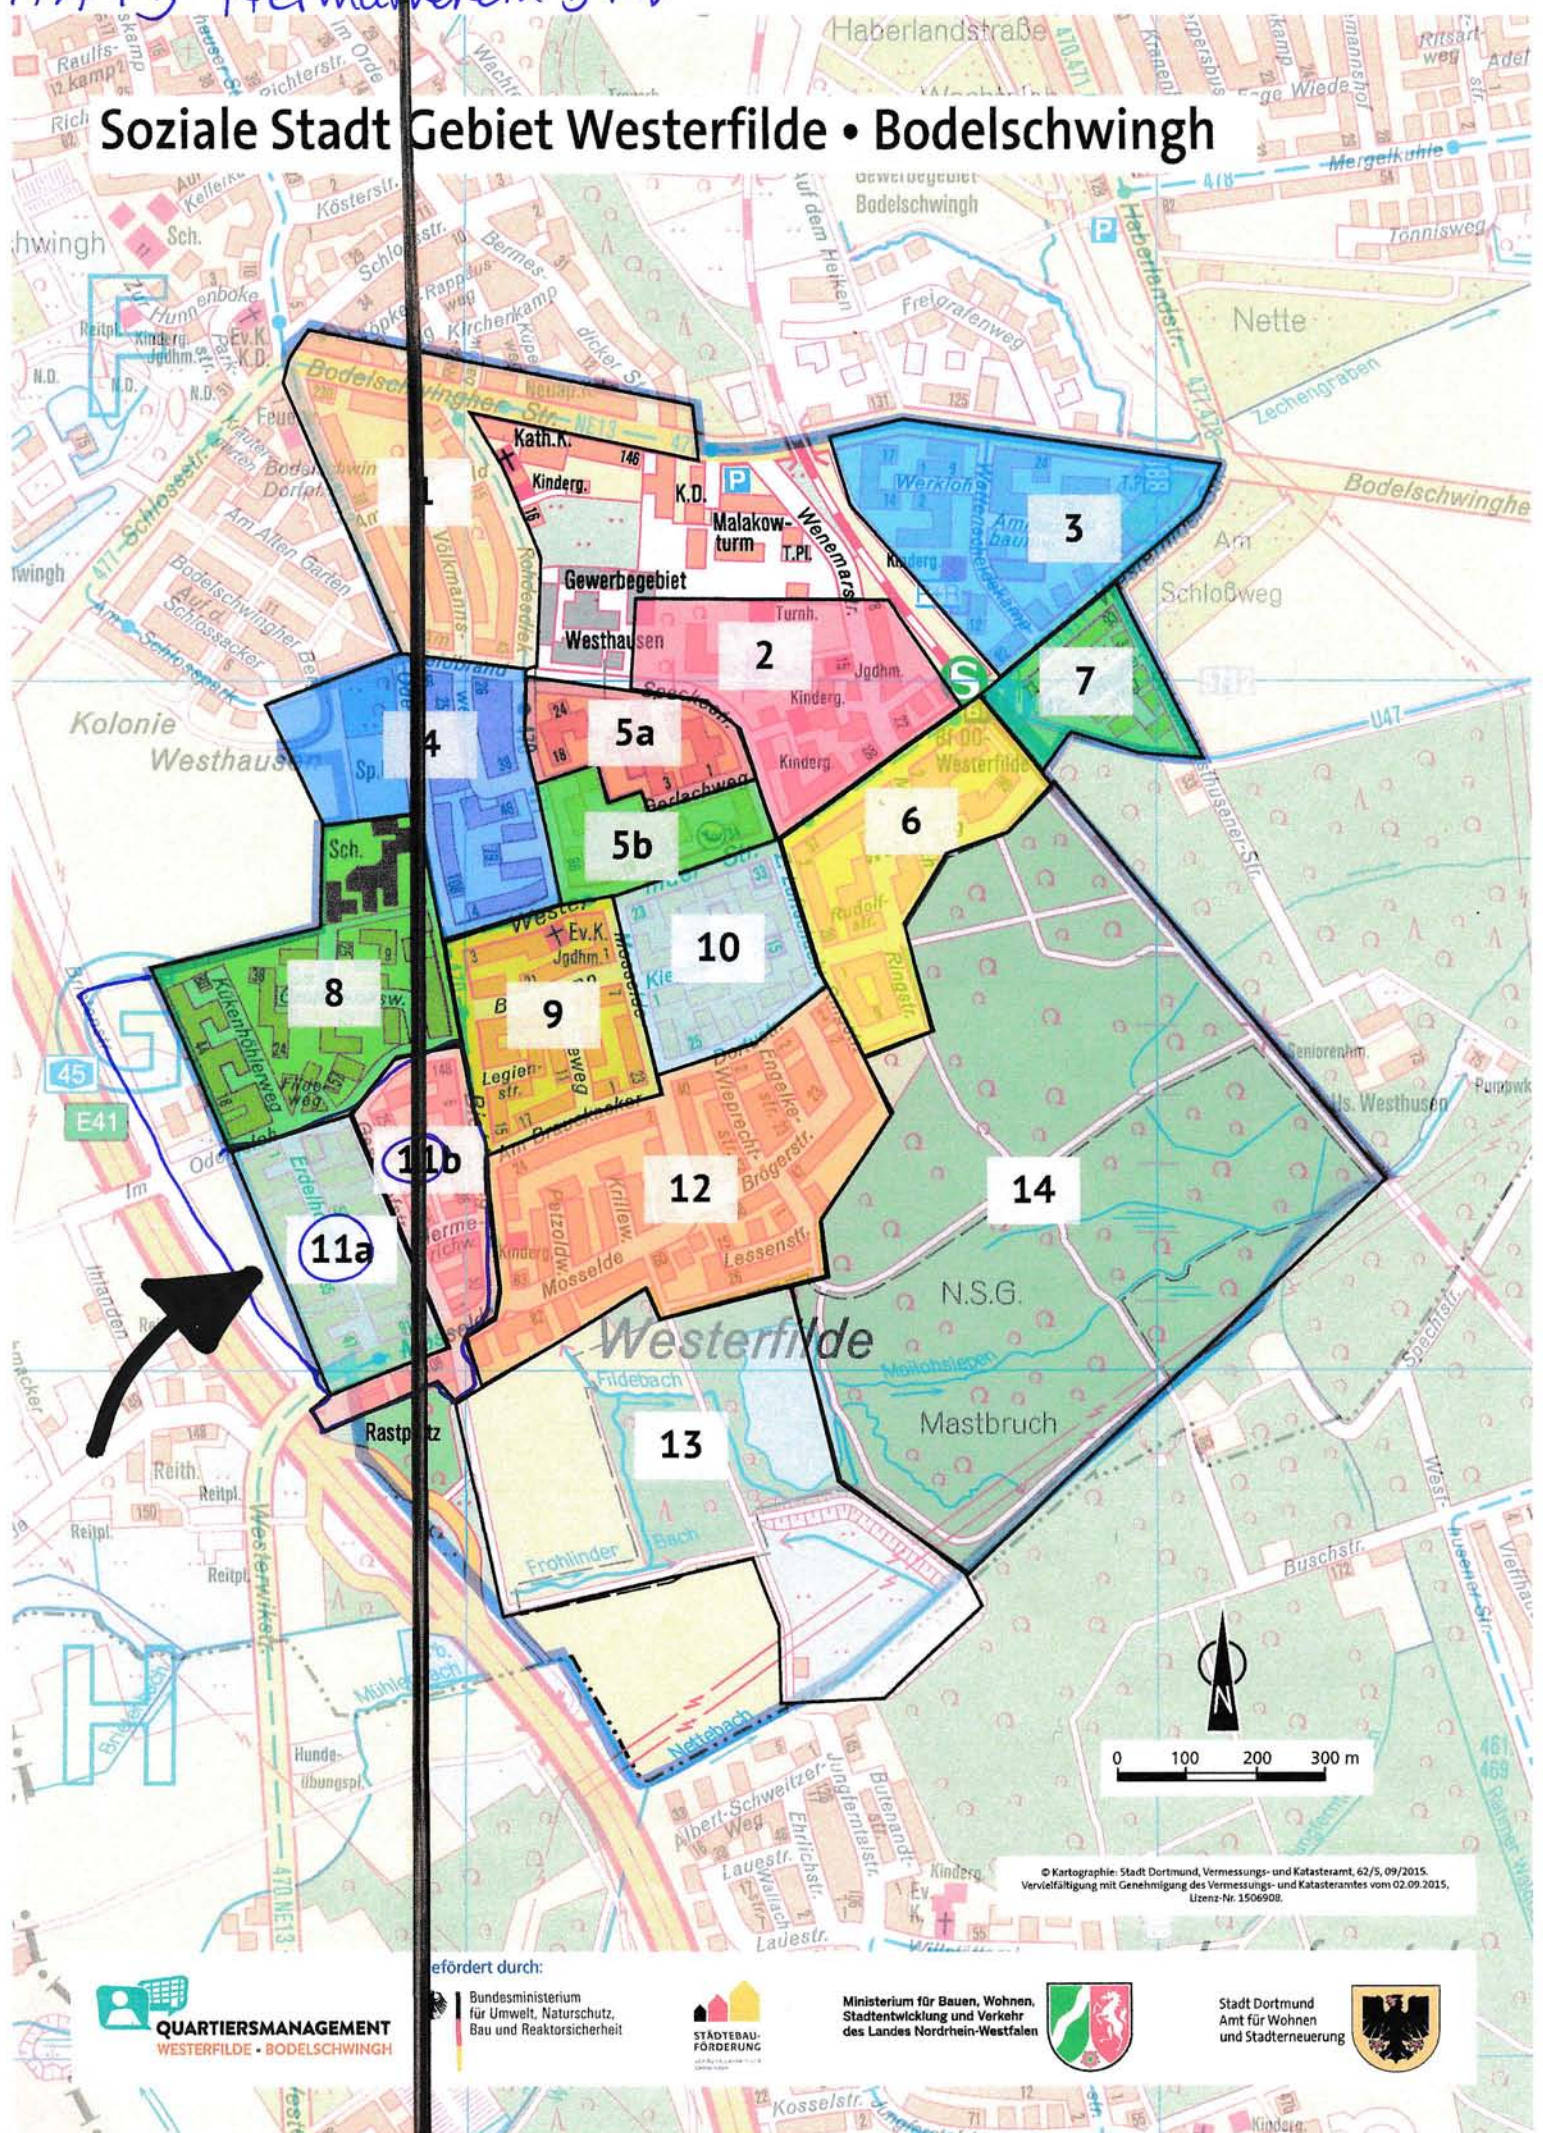

MA+B Heimatverein B+W

Soziale Stadt Gebiet Westerfilde • Bodelschwingh

© Kartographie: Stadt Dortmund, Vermessungs- und Katasteramt, 62/5, 09/2015.
Vervielfältigung mit Genehmigung des Vermessungs- und Katasteramtes vom 02.09.2015,
Lizenz-Nr. 1506909.